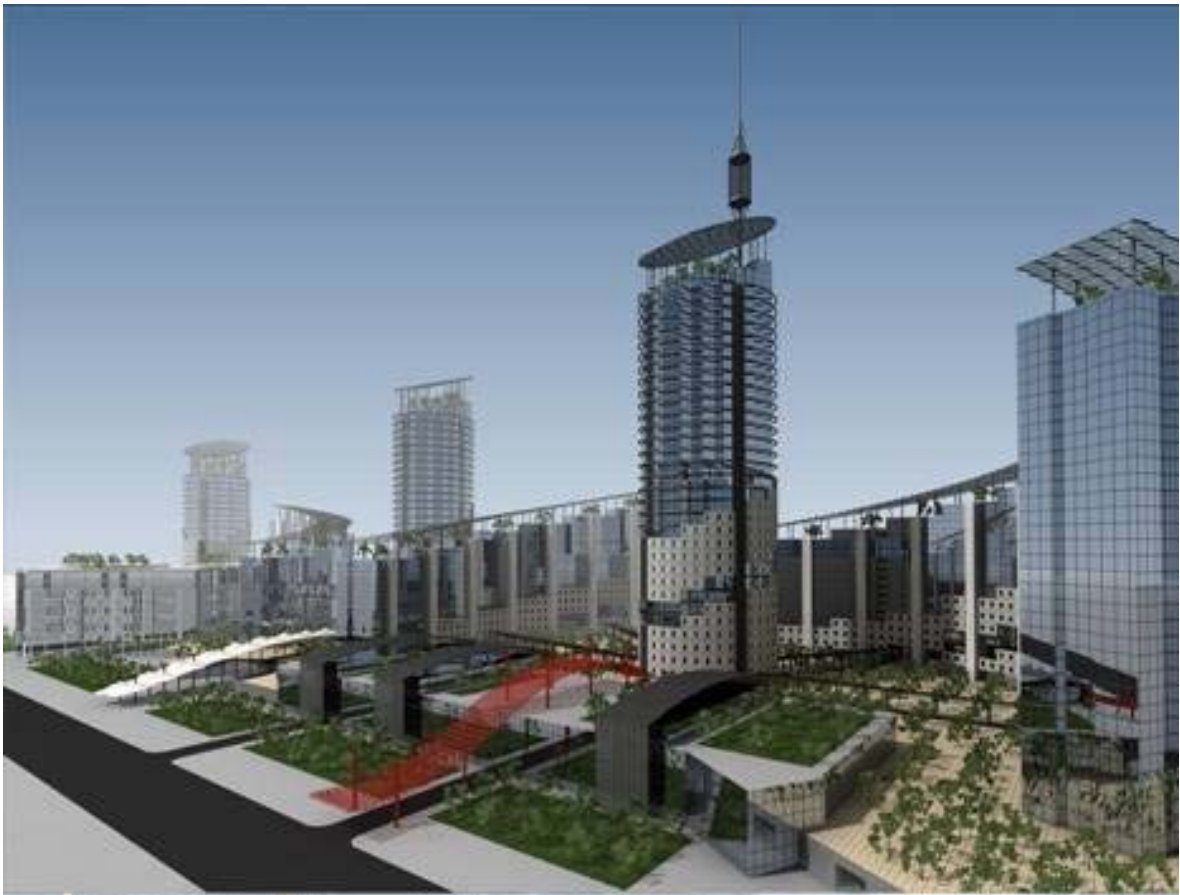

ობიექტი : მრავალფუნქციური კომპლექსი

ადგილი : ხოშარაულის ქუჩა, თბილისი

ჯგუფი : ნიკა შავიშვილი, გიორგი მირიანაშვილი, თემურ კლდიაშვილი, სანდრო მგალობლიძე, მიხეილ ხომერიკი, ლთარ ნემსაძე, ირაკლი აბაშიძე, იანეკ შიხიაშვილი, ლაშა ქობულაია, გრა თვალთქროშვილი, მავა მელქაძეთვალთქროშვილი, მავა მელქაძე

მთავარი : პროექტი